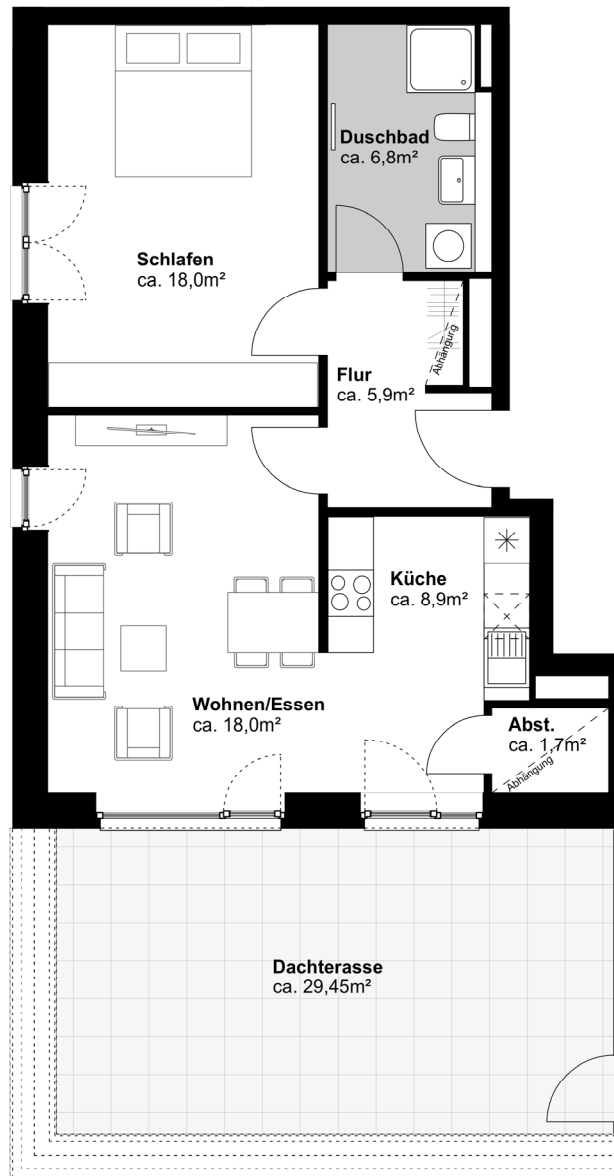

Wohnung 15 - STG hinten rechts -

ca. 74,1 m² / 2 Zimmer

WOHNQUARTIER
ALTE ZIMMEREI

0 1 2 3 4 5 M 1:100

Lage im Objekt

www.wohnquartier-alte-zimmerei.de

Anmerkung: Alle in den Plänen enthaltenen Angaben sind unverbindlich. Irrtum und Änderungen vorbehalten. Eingezeichnete Möbel und Geräte (z.B. Waschmaschinen) dienen nur der Illustration und sind nicht Vertragsbestandteil.