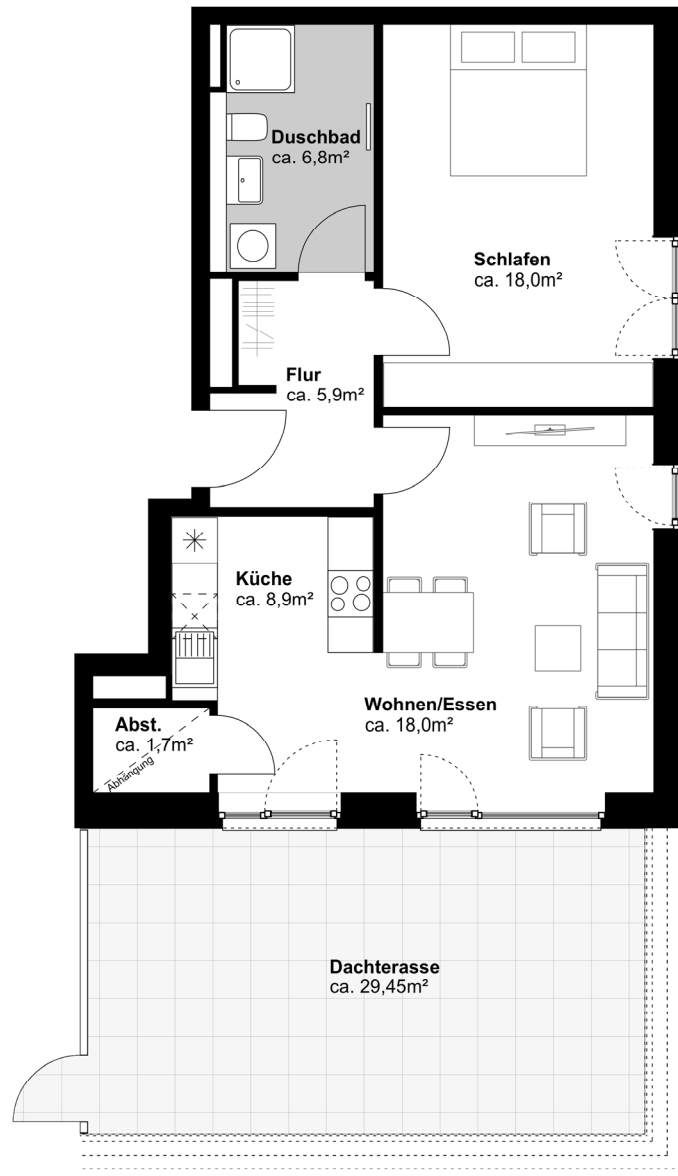

Wohnung 14 - STG hinten links -

ca. 74,1 m² / 2 Zimmer

WOHNQUARTIER
ALTE ZIMMEREI

0 1 2 3 4 5 M 1:100

Lage im Objekt

www.wohnquartier-alte-zimmerei.de

Anmerkung: Alle in den Plänen enthaltenen Angaben sind unverbindlich. Irrtum und Änderungen vorbehalten. Eingezeichnete Möbel und Geräte (z.B. Waschmaschinen) dienen nur der Illustration und sind nicht Vertragsbestandteil.