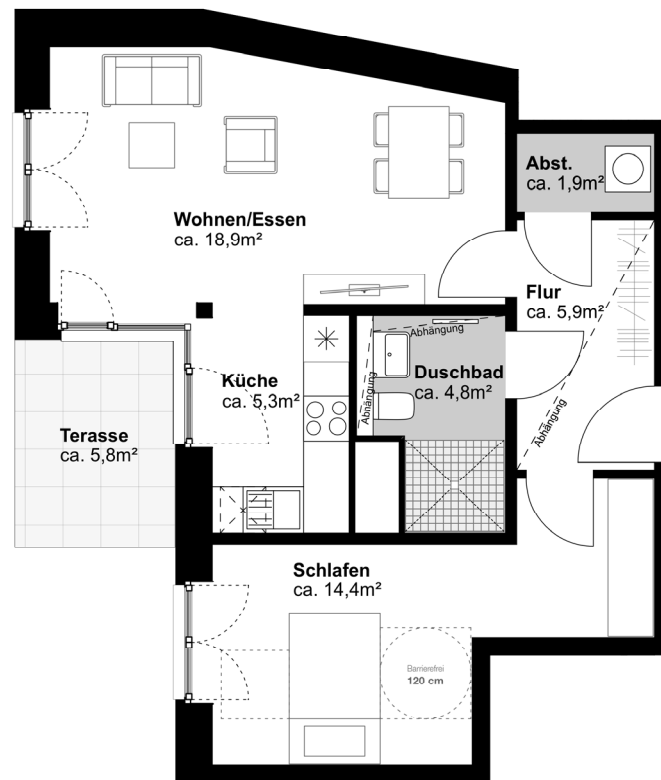

Wohnung 04 - EG vorne rechts -

ca. 54,1 m² / 2 Zimmer

WOHNQUARTIER
ALTE ZIMMEREI

0 1 2 3 4 5 M 1:100

Lage im Objekt

www.wohnquartier-alte-zimmerei.de

Anmerkung: Alle in den Plänen enthaltenen Angaben sind unverbindlich. Irrtum und Änderungen vorbehalten. Eingezeichnete Möbel und Geräte (z.B. Waschmaschinen) dienen nur der Illustration und sind nicht Vertragsbestandteil.